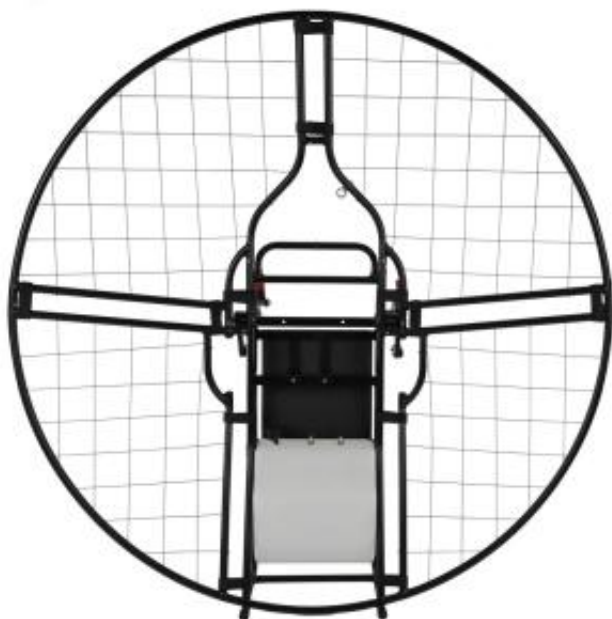

Link do produktu: <https://www.sklep-paralotniowy.pl/kosz-do-napedu-paralotniowego-p-389.html>

Kosz do napędu paralotniowego

Cena	2 250 zł
Dostępność	Na zamówienie
Czas wysyłki	14 dni
Producent	ScotAiR

Opis produktu

Kosz do napędu paralotniowego. Praktycznie do każdego silnika.

Zestaw składa się z ramy centralnej + cztery ćwiartki kosza.

- wykonany z utwardzonych stopów aluminium
- składany na kołki poliamidowe + rzepy typu Velcro
- malowany proszkowo
- waga 4,5 kg
- pod ruchome wypory
- ergonomiczne podparcie pod plecy
- możliwość wyprodukowania kosza pod każdy silnik
- W standardzie jedroringowy kosz z aluminium, dzielony 4 części - łatwy transport
- bardzo solidna siatka kosza
- wzmocniona stopa
- mocowanie wyłącznika awaryjnego
- pod śmigło do 130cm

Produkt posiada dodatkowe opcje:

Kosz : Kosz jedroringowy , Kosz dwuringowy (+ 280 zł)

Kolor Kosza : Inny wg. zamówienia klienta (+ 100 zł), czarny

Podwieszenie: brak , Typ "gęsia szyja" stalowe wypory - aktywne podwieszenie (+ 599 zł), Aktywne podwieszenie ASC EVO w standardzie (+ 995 zł)