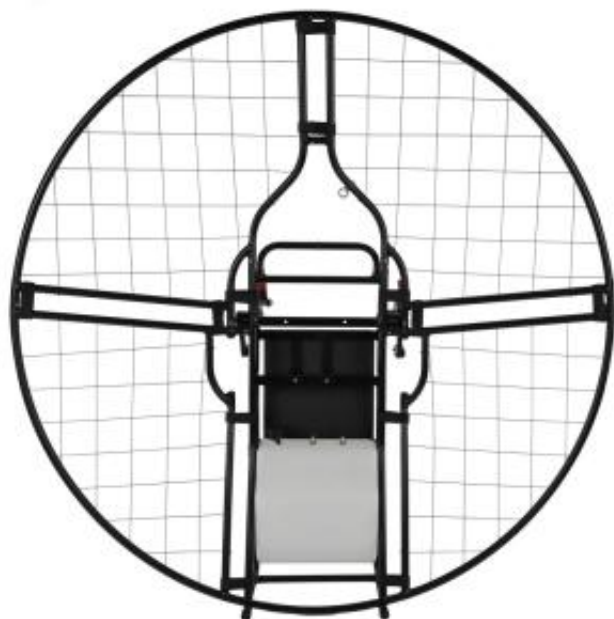

Link do produktu: <https://www.sklep-paralotniowy.pl/kosz-do-napedu-paralotniowego-p-389.html>

### Opis produktu

**Kosz do napędu paralotniowego. Praktycznie do każdego silnika.**

Zestaw składa się z ramy centralnej + cztery ćwiartki kosza.

- wykonany z utwardzonych stopów aluminium
- składany na kołki poliamidowe + rzepy typu Velcro
- malowany proszkowo
- waga 4,5 kg
- pod ruchome wypory
- ergonomiczne podparcie pod plecy
- możliwość wyprodukowania kosza pod każdy silnik
- W standardzie jedroringowy kosz z aluminium, dzielony 4 części - łatwy transport
- bardzo solidna siatka kosza
- wzmocniona stopa
- mocowanie wyłącznika awaryjnego
- pod śmigło do 130cm

### Produkt posiada dodatkowe opcje:

**Kosz** : Kosz jedroringowy , Kosz dwuringowy (+ 280 zł )

**Kolor Kosza** : Inny wg. zamówienia klienta (+ 100 zł ), czarny

**Podwieszenie**: brak , Typ "gęsia szyja" stalowe wypory - aktywne podwieszenie (+ 599 zł ), Aktywne podwieszenie ASC EVO w standardzie (+ 995 zł )